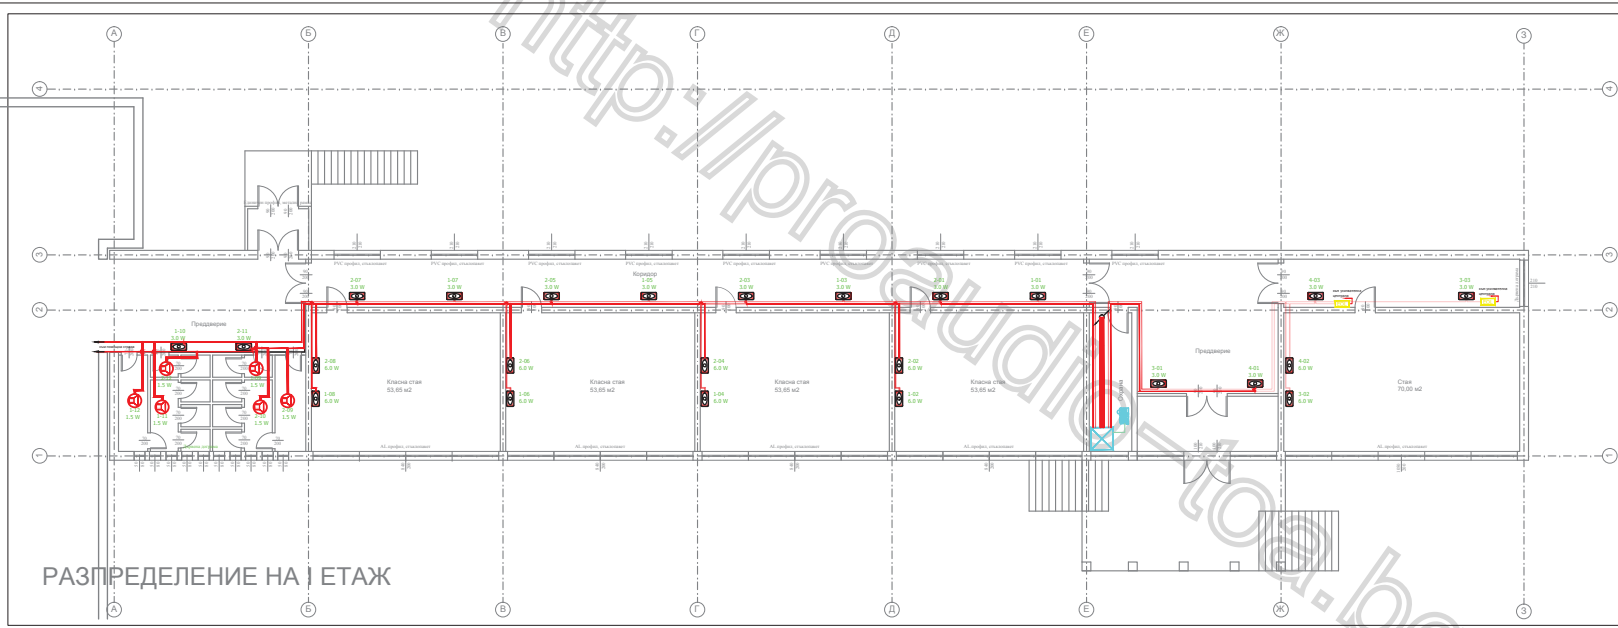

http://proaudio.com.bg

РАЗПРЕДЕЛЕНИЕ НА ЕТАЖ

ЛЕГЕНДА